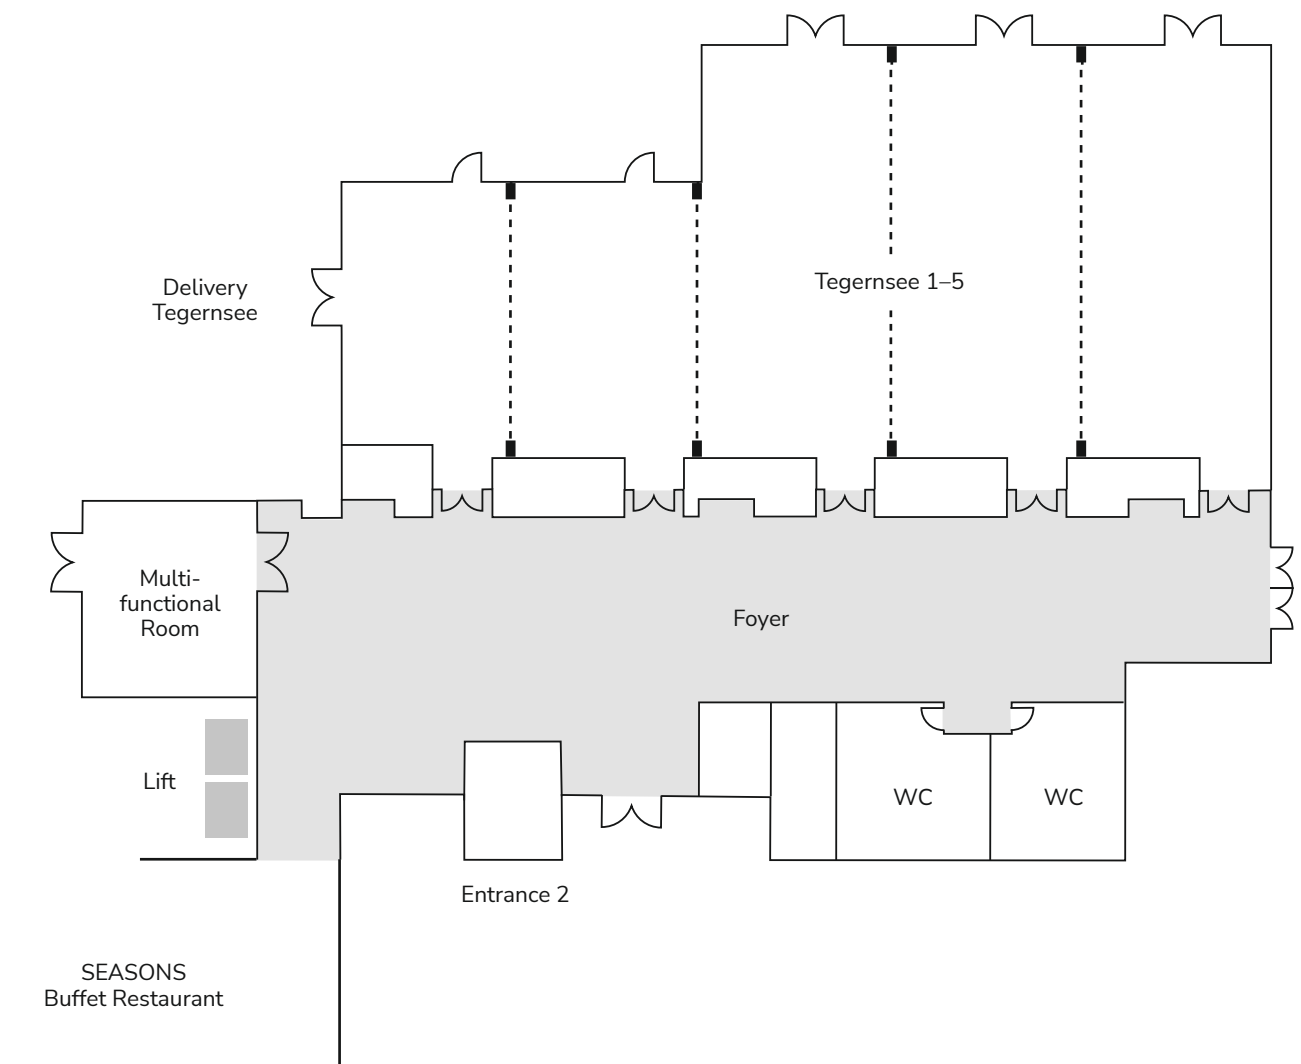

INFINITY TWO

FOYER EG | GROUND FLOOR

490 m² (5,274 sq.ft) 3 Refreshment Stations

INFINITY TWO

TEGERNSEE 1-5 EG | GROUND FLOOR

Tegernsee 1-5 (separable)	693 m ²	(7,459 sq.ft)	655 pax
Tegernsee 1	93 m ²	(1,001 sq.ft)	90 pax
Tegernsee 2	93 m ²	(1,001 sq.ft)	90 pax
Tegernsee 3	155 m ²	(1,668 sq.ft)	150 pax
Tegernsee 4	155 m ²	(1,668 sq.ft)	150 pax
Tegernsee 5	155 m ²	(1,668 sq.ft)	150 pax